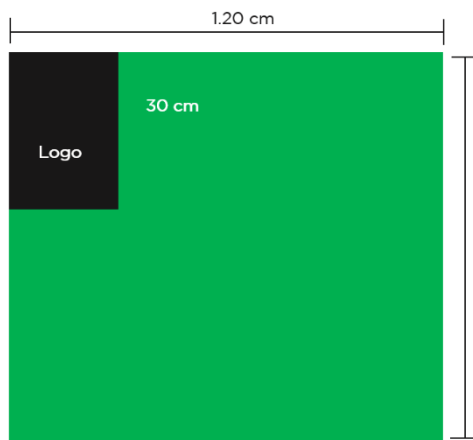

ITESO
Universidad Jesuita
de Guadalajara

Conecta con el mundo

Feria Académica Internacional ITESO

SI DESEAS ENVIARNOS UNA IMAGEN EN ESPECIAL PARA TU STAND TE SUGERIMOS LO SIGUIENTE:

Se recomienda el uso de imágenes de personas en acción, del rango de edad a quienes va dirigido su servicio.

Especificaciones técnicas: Tamaño real de la imagen 1.20 (ancho) x 80 (alto) cm

Tamaño a escala (10%) de la imagen 12 (ancho) x 8 (alto) cm

INGRESO AL CAMPUS

Aquí un mapa para facilitar tu acceso

En caso de requerir hospedaje, te sugerimos los siguientes hoteles, menciona que el ITESO te recomendó para que puedan aplicarte un precio preferencial.

Suites Aurea

Teléfonos (33) 36313628 y 018005014289
ventas@suitescarolina.com
reservaciones@suitescarolina.com

Holiday Inn Express

Teléfonos (33) 38841246 y (33) 38841234
reservacionesgdlit@inverhoteles.com

EXPOSITOR

La asistencia en la edición 2016 fue de 225 alumnos y 95 egresados. En cada edición valoramos tu participación porque das información de valor a nuestros alumnos y egresados interesados en realizar estudios en el extranjero quienes son nuestro público principal.