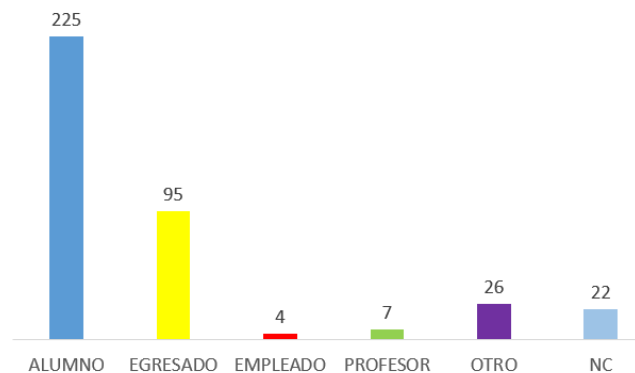

¿Cuál es tu relación con el ITESO?

Para más información por favor comunícate con:

Adriana Aguilar

aura@iteso.mx
3669 3415

Patricia Camarena

pmcamarena@iteso.mx
3669 3434 ext. 3655